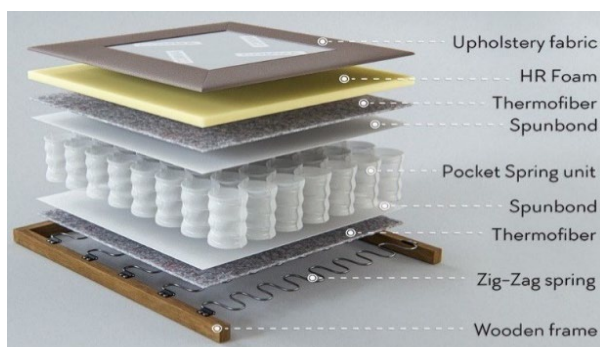

Upholstery : (See price list Ultima)

Furnishing :

Seat	<input checked="" type="checkbox"/> PU foam	<input checked="" type="checkbox"/> Pocket spring	Density (kg/m ³) : 37
Back	<input checked="" type="checkbox"/> PU foam	<input checked="" type="checkbox"/> Flocca	Density (kg/m ³) : 23
Arm	<input checked="" type="checkbox"/> PU foam	<input type="checkbox"/> Flocca	Density (kg/m ³) : 23

Suspension seat :

<input checked="" type="checkbox"/> Z-Spring/Nossag	<input type="checkbox"/> Webbing/Sangles
---	--

Interior layers seat :

Legs :

Material : Wood	Height (cm) : 5	Color : Dark brown
---------------------------	---------------------------	------------------------------