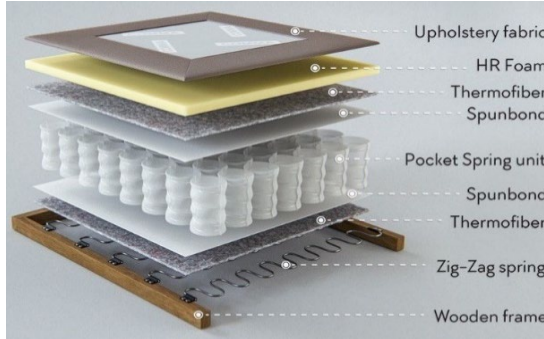

CONFORTLUXE - Technical description sheet

ANAÏS