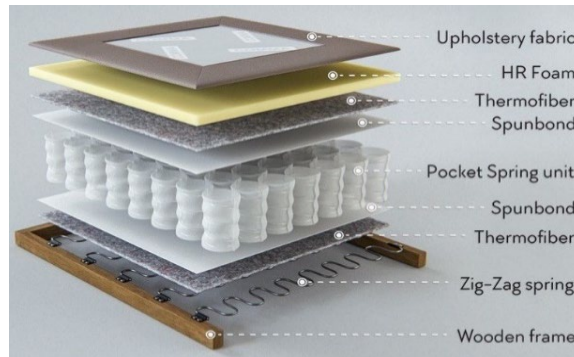

- * Antracite 02
- * Beige 06
- * Cement 04
- * Mint 19
- * Stone 08

CONFORTLUXE - Technical description sheet

RITZ

Furnishing :

Seat - standard	<input checked="" type="checkbox"/> PU foam	<input checked="" type="checkbox"/> Pocket spring	Density (kg/m ³) : 28
Seat - hard (on demand)	<input checked="" type="checkbox"/> PU foam	<input checked="" type="checkbox"/> Pocket spring	Density (kg/m ³) : 37
Back	<input checked="" type="checkbox"/> PU foam	<input checked="" type="checkbox"/> Flocca	Density (kg/m ³) : 23
Arm	<input checked="" type="checkbox"/> PU foam	<input type="checkbox"/> Flocca	Density (kg/m ³) : 23

Suspension seat :

<input checked="" type="checkbox"/> Z-Spring/Nossag	<input type="checkbox"/> Webbing/Sangles	
---	--	--

Interior layers seat :

Legs :

Material : Wood	Height (cm) : 4	Color : Dark brown
--------------------	--------------------	-----------------------

Interior structure :

Solid pine wood + plywood + chipboard

3 colors to specify :

1 for seating cushions + back cushions
1 for frame
1 for decoration cushion Kaz

Update :

16.10.23