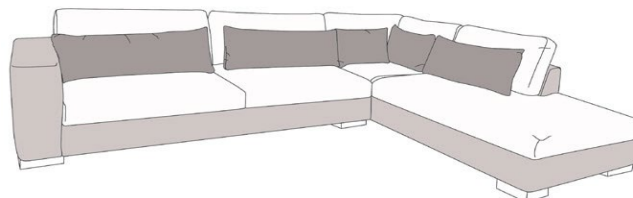

Suspension seat :

<input checked="" type="checkbox"/> Z-Spring/Nossag	<input type="checkbox"/> Webbing/Sangles	
---	--	--

Interior layers seat :

Legs :

Material : Wood	Height (cm) : 4	Color : Dark brown
--------------------	--------------------	-----------------------

Seating cushions :

<input type="checkbox"/> Fixed	<input checked="" type="checkbox"/> Loose	
--------------------------------	---	--

Finished sides :

<input checked="" type="checkbox"/> Yes	<input type="checkbox"/> No
---	-----------------------------

Interior structure :

Solid pine wood + plywood + chipboard

3 colors to specify :

1 for seating cushions + back cushions
1 for frame
1 for decoration cushion Kaz

Update :

16.10.23