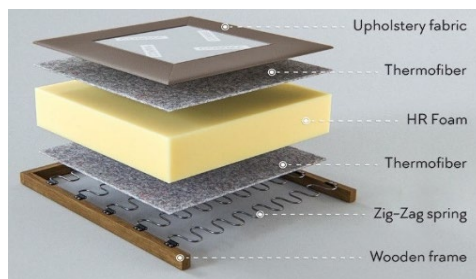

Upholstery : (see price list Ultima)

Furnishing :

Seat	<input checked="" type="checkbox"/> PU foam	<input type="checkbox"/> Pocket spring	Density (kg/m ³) : 37
Back	<input checked="" type="checkbox"/> PU foam	<input checked="" type="checkbox"/> Flocca	Density (kg/m ³) : 23
Arm	<input checked="" type="checkbox"/> PU foam	<input type="checkbox"/> Flocca	Density (kg/m ³) : 23

Suspension seat :

<input type="checkbox"/> Z-Spring/Nossag	<input type="checkbox"/> Webbing/Sangles	
--	--	--

Interior layers seat :

Legs :

Material : wooden	Height (cm) : 4	Color : dark brown
-----------------------------	---------------------------	------------------------------

Seating cushions :

<input type="checkbox"/> Fixed	<input checked="" type="checkbox"/> Loose	
--------------------------------	---	--

Interior structure :

Solid pine wood + plywood + exotic wood

2 colors to specify :