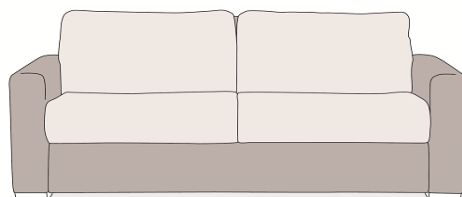

Height (cm) : 88
Seat height (cm) : 47
Armrest height (cm) : 62

Depth (cm) : 98
Seat depth (cm) : 52
Armrest width small (cm) : 5
Armrest width large (cm) : 16

Mattress

Height (cm) : 15-16
Depth (cm) : 140/160
Length (cm) : 200

Seating cushions :

<input type="checkbox"/> Fixed	<input checked="" type="checkbox"/> Loose	
--------------------------------	---	--

Interior structure :

Solid pine wood + plywood + exotic wood

2 colors to specify :

1 for seating cushions + back cushions
1 for frame

Update :

07.03.23