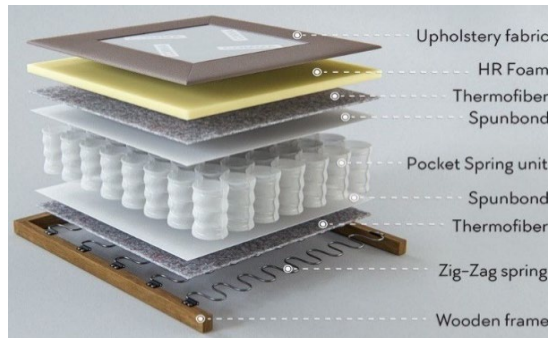

Type of packaging : Bullpack reinforced with cardboard

Upholstery : (See price list Ultima)

Furnishing :

Seat	<input checked="" type="checkbox"/> PU foam	<input checked="" type="checkbox"/> Pocket spring	Density (kg/m ³) : 35
Back	<input checked="" type="checkbox"/> PU foam	<input type="checkbox"/> Flocca	Density (kg/m ³) : 25
Arm	<input checked="" type="checkbox"/> PU foam	<input type="checkbox"/> Flocca	Density (kg/m ³) : 23

Suspension seat :

<input checked="" type="checkbox"/> Z-Spring/Nossag	<input type="checkbox"/> Webbing/Sangles	
---	--	--

Interior layers seat :

Legs :

Material : Wood	Height (cm) : 4	Color : Dark brown
---------------------------	---------------------------	------------------------------

Seating cushions :

<input checked="" type="checkbox"/> Fixed	<input type="checkbox"/> Loose	
---	--------------------------------	--

Interior structure :

Solid pine wood + plywood + exotic wood

2 colors to specify :