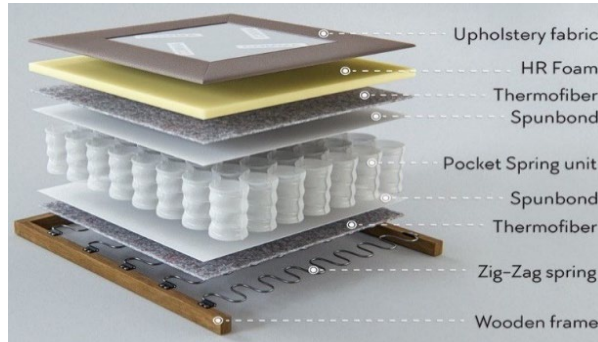

Suspension seat :

<input checked="" type="checkbox"/> Z-Spring/Nossag	<input type="checkbox"/> Webbing/Sangles
---	--

CONFORTLUXE - Technical description sheet

JASMIN

Interior layers seat :

Legs :

Material : Wood	Height (cm) : 4	Color : dark brown
--------------------	--------------------	-----------------------

Seating cushions :

<input checked="" type="checkbox"/> Fixed	<input type="checkbox"/> Loose	
---	--------------------------------	--

Interior structure :

Solid pine wood + plywood + chipboard

2 colors to specify :