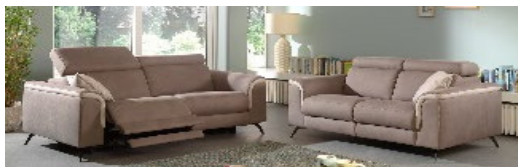

CONFORTLUXE - Technical description sheet

FLORA

Combination + width (cm)	Net weight Without packaging (kilos)	Dimensions in packaging (cm)	Gross weight With packaging (kilos)
<p>200 cm</p> <p>R R</p> <p>3211</p>	78	203x85x108	79
<p>188 cm</p> <p>R R</p> <p>2511</p>	72	191x85x108	73
<p>166 cm</p> <p>R R</p> <p>2011</p>	65	169x85x108	66
<p>106 cm</p> <p>R</p> <p>1011</p>	47	109x85x108	48
<p>65 cm 65 cm 42 cm</p> <p>7100</p>	13,5	67x67x44	14
<p>40 cm 40 cm</p> <p>UNICA</p>	0,5	47x47x12	0,6
<p>177 cm</p> <p>R R</p> <p>3210</p> <p>177 cm</p> <p>R R R</p> <p>3201</p>	68	180x85x108	69
<p>154 cm</p> <p>R R</p> <p>3200</p>	60	157x85x108	61

CONFORTLUXE - Technical description sheet

FLORA

Combination + width (cm)	Net weight Without packaging (kilos)	Dimensions in packaging (cm)	Gross weight With packaging (kilos)
	56	185x85x96	57
	41	103x85x108	42
	31	80x85x108	32
	39	97x85x108	40
	29	74x85x108	30
Recliner supplement (3211-1310-1301-1300)	15,9	/	/
Recliner supplement (2011-1011-1210-1201-1200)	15,2	/	/
Recliner supplement (2511-1510-1501-1500)	15,3	/	/

Height (cm) : 83/103
Seat height (cm) : 48
Armrest height (cm) : 62

Depth (cm) : 107
Seat depth (cm) : 57

Type of packaging : Bullpack reinforced with cardboard

Upholstery : (see price list Ultima)

Furnishing :