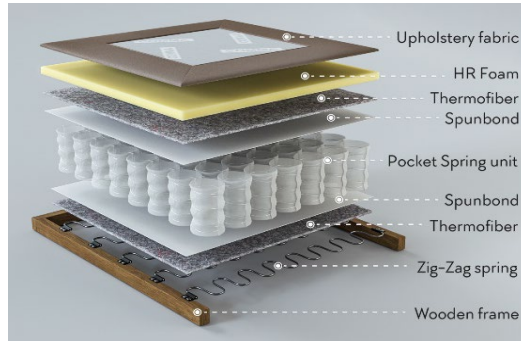

Seat	<input checked="" type="checkbox"/> PU foam	<input checked="" type="checkbox"/> Pocket spring	Density (kg/m ³) : 37
Back	<input checked="" type="checkbox"/> PU foam	<input type="checkbox"/> Flocca	Density (kg/m ³) : 25
Arm	<input checked="" type="checkbox"/> PU foam	<input type="checkbox"/> Flocca	Density (kg/m ³) : 25

CONFORTLUXE - Technical description sheet

FLORA

Suspension seat :

<input checked="" type="checkbox"/> Z-Spring/Nossag	<input type="checkbox"/> Webbing/Sangles	
---	--	--

Interior layers seat :

Legs :

<input type="checkbox"/> Wooden	<input type="checkbox"/> Plastic	<input checked="" type="checkbox"/> Metal
---------------------------------	----------------------------------	---

Seating cushions :

<input checked="" type="checkbox"/> Fixed	<input type="checkbox"/> Loose	
---	--------------------------------	--

Interior structure :

Solid pine wood + plywood + exotic wood

3 colors to specify :