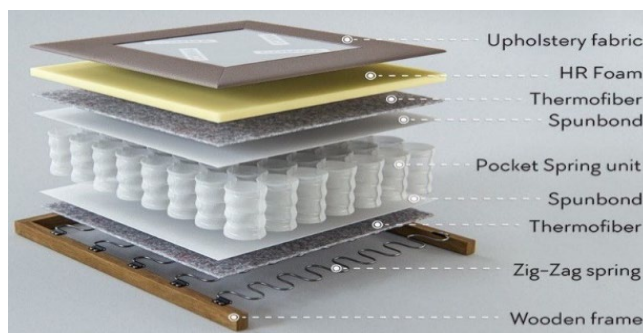

CONFORTLUXE - Technical description sheet

ERROL large

Furnishing :

Seat	<input checked="" type="checkbox"/> PU foam	<input checked="" type="checkbox"/> Pocket spring	Density (kg/m ³) : 37
Back	<input checked="" type="checkbox"/> PU foam	<input type="checkbox"/> Flocca	Density (kg/m ³) : 25
Arm	<input checked="" type="checkbox"/> PU foam	<input type="checkbox"/> Flocca	Density (kg/m ³) : 23

Suspension seat :

<input checked="" type="checkbox"/> Z-Spring/Nossag	<input type="checkbox"/> Webbing/Sangles	
---	--	--

Interior layers seat :

Legs :

Material : metal	Height (cm) : 13	Color : black
---------------------	---------------------	------------------

Seating cushions :

<input checked="" type="checkbox"/> Fixed	<input type="checkbox"/> Loose	
---	--------------------------------	--

Interior structure :

Solid pine wood + plywood + chipboard

3 colors to specify :