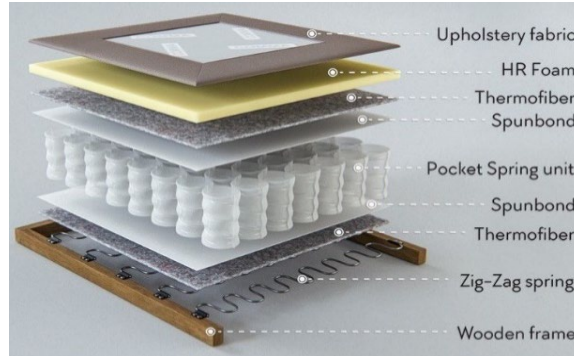

Interior layers seat :