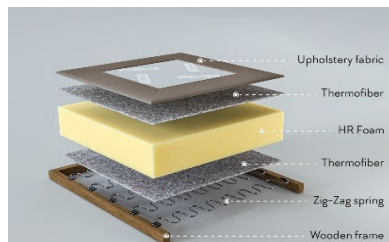

Height (cm) : 93
Seat height (cm) : 45
Armrest height (cm) : 63

Depth (cm) : 95
Seat depth (cm) : 58
Armrest width (cm) : 19

CONFORTLUXE - Technical description sheet

WILD

Type of packaging :

Bullpack reinforced with cardboard

Upholstery :

<input checked="" type="checkbox"/> cat. B (all fabrics)	<input checked="" type="checkbox"/> cat. C (all fabrics)	<input checked="" type="checkbox"/> cat. D (all fabrics)	<input type="checkbox"/> Azores
--	--	--	---------------------------------

Furnishing :

Seat (standard)	<input checked="" type="checkbox"/> PU foam	<input type="checkbox"/> Pocket spring	Density (kg/m ³) :	35
Seat (firm)	NOT POSSIBLE			
Back	<input checked="" type="checkbox"/> PU foam	<input checked="" type="checkbox"/> Flocca	Density (kg/m ³) :	23
Arm	<input checked="" type="checkbox"/> PU foam	<input checked="" type="checkbox"/> Flocca	Density (kg/m ³) :	23

Suspension seat :

<input checked="" type="checkbox"/> Z-Spring/Nossag	<input type="checkbox"/> Webbing/Sangles
---	--

Interior layers seat :

Legs :

Material : Metal	Height (cm) : 13	Color : Black
----------------------------	----------------------------	-------------------------