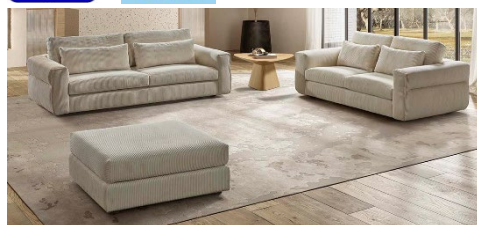

Suspension seat :

<input checked="" type="checkbox"/> Z-Spring/Nossag	<input type="checkbox"/> Webbing/Sangles
---	--

CONFORTLUXE - Technical description sheet

RINO

Interior layers seat :

Legs :

Material : Alder wood	Height (cm) : 4	Color : Dark brown
--------------------------	--------------------	-----------------------