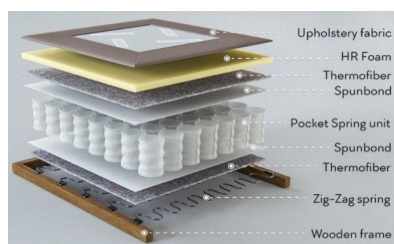

Furnishing :

Seat (standard)	<input checked="" type="checkbox"/> PU foam	<input checked="" type="checkbox"/> Pocket spring	Density (kg/m ³) :	25
Seat (firm)	<input checked="" type="checkbox"/> PU foam	<input checked="" type="checkbox"/> Pocket spring	Density (kg/m ³) :	37
Back	<input checked="" type="checkbox"/> PU foam	<input checked="" type="checkbox"/> Flocca	Density (kg/m ³) :	23
Arm	<input checked="" type="checkbox"/> PU foam	<input checked="" type="checkbox"/> Flocca	Density (kg/m ³) :	23

Suspension seat :

<input checked="" type="checkbox"/> Z-Spring/Nossag	<input type="checkbox"/> Webbing/Sangles
---	--

CONFORTLUXE - Technical description sheet

RINO

Interior layers seat :

Legs :

Material : Alder wood	Height (cm) : 4	Color : Dark brown
--------------------------	--------------------	-----------------------