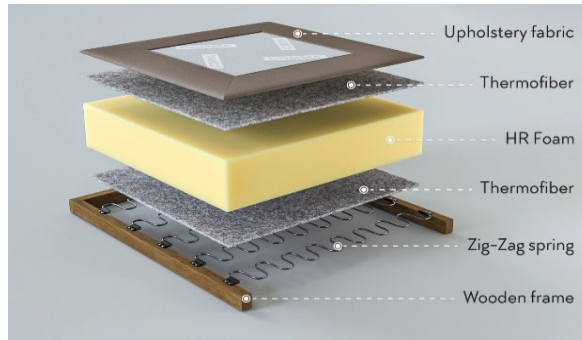

Height (cm) : 72
Seat height (cm) : 42
Armrest height (cm) : 72

Depth (cm) : 106
Seat depth (cm) : 62
Armrest width (cm) : 36

Type of packaging : Bullpack reinforced with cardboard

Upholstery : (See price list Ultima)

CONFORTLUXE - Technical description sheet

DAISY

Furnishing :

Seat	<input checked="" type="checkbox"/> PU foam	<input type="checkbox"/> Pocket spring	Density (kg/m ³) : 30
Back	<input checked="" type="checkbox"/> PU foam	<input type="checkbox"/> Flocca	Density (kg/m ³) : 25
Arm	<input checked="" type="checkbox"/> PU foam	<input type="checkbox"/> Flocca	Density (kg/m ³) : 25

Suspension seat :

<input checked="" type="checkbox"/> Z-Spring/Nossag	<input type="checkbox"/> Webbing/Sangles	
---	--	--

Interior layers seat :

Legs :

Material : Wood	Height (cm) : 4	Color : Dark brown
---------------------------	---------------------------	------------------------------

Seating cushions :

<input checked="" type="checkbox"/> Fixed	<input type="checkbox"/> Loose	
---	--------------------------------	--

Interior structure :

Solid pine wood + plywood + chipboard

2 colors to specify :