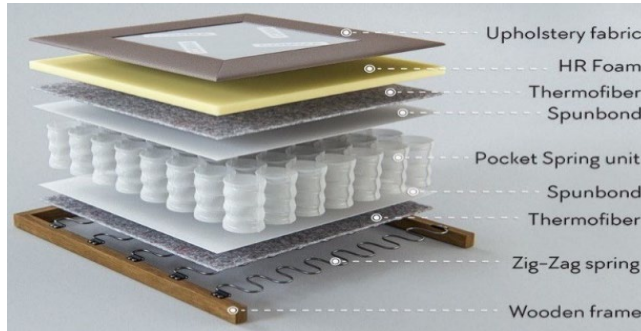

Interior layers seat :