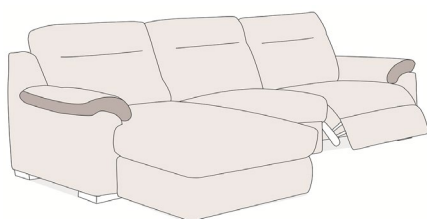

Height (cm) : 96
Seat height (cm) : 45
Armrest height (cm) : 62

Depth (cm) : 96
Seat depth (cm) : 54
Depth recliner open (cm) : 150

CONFORTLUXE - Technical description sheet

TULUM

Type of packaging : Bullpack reinforced with cardboard

Upholstery : (See price list Ultima)

Furnishing :

Seat	<input checked="" type="checkbox"/> PU foam	<input checked="" type="checkbox"/> Pocket spring	Density (kg/m ³) : 25
Back	<input checked="" type="checkbox"/> PU foam	<input checked="" type="checkbox"/> Flocca	Density (kg/m ³) : 23
Arm	<input checked="" type="checkbox"/> PU foam	<input checked="" type="checkbox"/> Flocca	Density (kg/m ³) : 23

Suspension seat :

<input checked="" type="checkbox"/> Z-Spring/Nossag	<input type="checkbox"/> Webbing/Sangles	
---	--	--

Interior layers seat :

Legs :

Material : wooden	Height (cm) :	Color :
----------------------	---------------	---------

Seating cushions :

<input checked="" type="checkbox"/> Fixed	<input type="checkbox"/> Loose	
---	--------------------------------	--

Interior structure : Solid pine wood + plywood + exotic wood

2 colors to specify :
1 for model
1 for detail