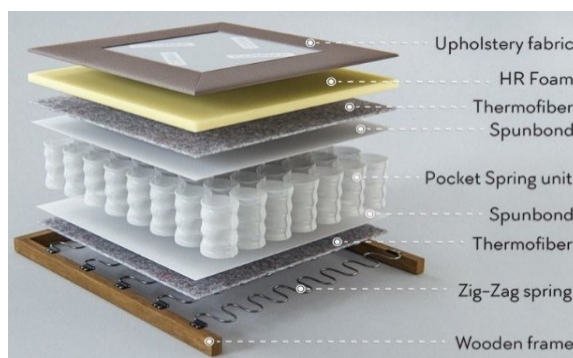

Upholstery : (See price list Ultima)

Furnishing :

Seat	<input checked="" type="checkbox"/> PU foam	<input checked="" type="checkbox"/> Pocket spring	Density (kg/m ³) : 25
Back	<input checked="" type="checkbox"/> PU foam	<input checked="" type="checkbox"/> Flocca	Density (kg/m ³) : 23
Arm	<input checked="" type="checkbox"/> PU foam	<input checked="" type="checkbox"/> Flocca	Density (kg/m ³) : 23

Suspension seat :

<input checked="" type="checkbox"/> Z-Spring/Nossag	<input type="checkbox"/> Webbing/Sangles	
---	--	--

Interior layers seat :

Legs :

Material : wooden	Height (cm) :	Color :
----------------------	---------------	---------

Seating cushions :

<input checked="" type="checkbox"/> Fixed	<input type="checkbox"/> Loose	
---	--------------------------------	--

Interior structure : Solid pine wood + plywood + exotic wood

2 colors to specify :
1 for model
1 for detail