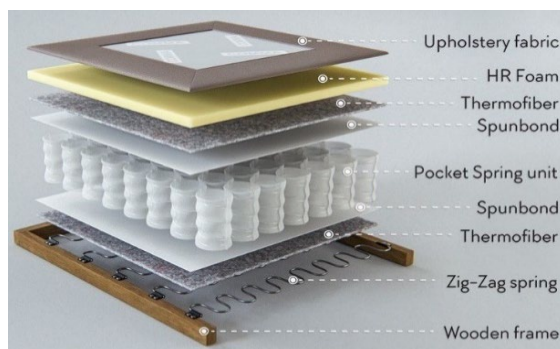

Type of packaging : Bullpack reinforced with cardboard

Upholstery : (See price list *Ultima*)

Furnishing :

Seat	<input checked="" type="checkbox"/> PU foam	<input checked="" type="checkbox"/> Pocket spring	Density (kg/m ³) : 35
Back	<input checked="" type="checkbox"/> PU foam	<input type="checkbox"/> Flocca	Density (kg/m ³) : 25
Arm	<input checked="" type="checkbox"/> PU foam	<input type="checkbox"/> Flocca	Density (kg/m ³) : 23

Suspension seat :

<input checked="" type="checkbox"/> Z-Spring/Nossag	<input type="checkbox"/> Webbing/Sangles	
---	--	--

Interior layers seat :

Legs :

Material : Metal	Height (cm) : 4	Color :
----------------------------	---------------------------	----------------